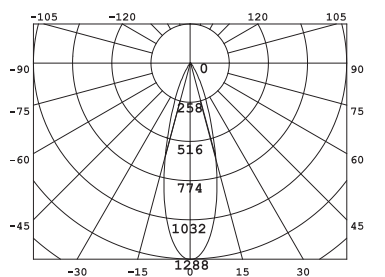

θav (50%) = 36°