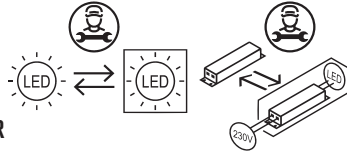

ROHS CE

IP20
IP44

250MA
LED 1x5,2W
LIGHT SOURCE WATT

921
CD

CRI: 90

36°

73-83
MM

LIFETIME
L70B50:50.000H
L80B50:50.000H

H 41
MM

Ø 95MM

- UTBYTBAR LED-MODUL
- BUBBELLINS MINIMERAR BLÄNDNINGSRISK

- REPLACEABLE LED MODULE
- SPECIAL LENS MINIMIZES THE RISK OF GLARE

Height	Eavg, Emax	Angle: 32.40deg	Diameter
1m	653. 1, 906. 31 x		58.10cm
2m	163. 3, 226. 61 x		116.19cm
3m	72. 57, 100. 71 x		174.29cm
4m	40. 82, 56. 651 x		232.39cm
5m	26. 13, 36. 251 x		290.48cm
6m	18. 14, 25. 181 x		348.58cm
7m	13. 33, 18. 501 x		406.68cm
8m	10. 21, 14. 161 x		464.77cm
9m	8. 063, 11. 191 x		522.87cm
10m	6. 531, 9. 0631 x		580.96cm