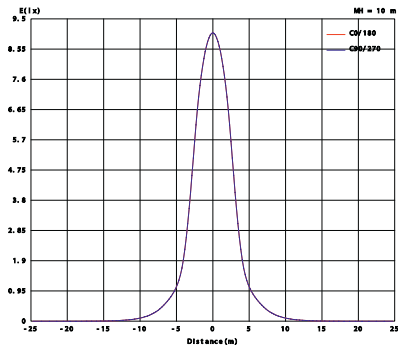

ROHS CE

IP20
IP44

250MA
LED 1x5,2W
LIGHT SOURCE WATT

921
CD

CRI: 90

36°

73-83
MM

LIFETIME
L70B50:50.000H
L80B50:50.000H

H 41
MM

Ø 95MM

- UTBYTBAR LED-MODUL
- BUBBELLINS MINIMERAR BLÄNDNINGSRISK

- REPLACEABLE LED MODULE
- SPECIAL LENS MINIMIZES THE RISK OF GLARE

Height	Eavg, Emax	Angle: 32.40deg	Diameter
1m	653. 1, 906. 31 x		58.10cm
2m	163. 3, 226. 61 x		116.19cm
3m	72. 57, 100. 71 x		174.29cm
4m	40. 82, 56. 651 x		232.39cm
5m	26. 13, 36. 251 x		290.48cm
6m	18. 14, 25. 181 x		348.58cm
7m	13. 33, 18. 501 x		406.68cm
8m	10. 21, 14. 161 x		464.77cm
9m	8. 063, 11. 191 x		522.87cm
10m	6. 531, 9. 0631 x		580.96cm