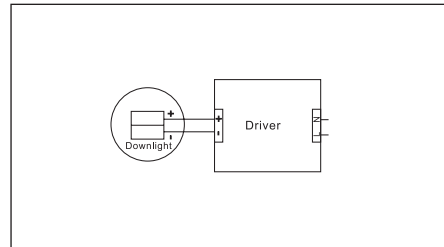

H 41
MM

Ø 95MM

- UTBYTBAR LED-MODUL
- BUBBELLINS MINIMERAR BLÄNDNINGSRISK

- REPLACEABLE LED MODULE
- SPECIAL LENS MINIMIZES THE RISK OF GLARE

Height	Eavg, Emax	Angle: 32.40deg	Diameter
1m	653. 1, 906. 31 x		58.10cm
2m	163. 3, 226. 61 x		116.19cm
3m	72. 57, 100. 71 x		174.29cm
4m	40. 82, 56. 651 x		232.39cm
5m	26. 13, 36. 251 x		290.48cm
6m	18. 14, 25. 181 x		348.58cm
7m	13. 33, 18. 501 x		406.68cm
8m	10. 21, 14. 161 x		464.77cm
9m	8. 063, 11. 191 x		522.87cm
10m	6. 531, 9. 0631 x		580.96cm

1. Stäng av strömmen/Turn off the power

2. Borra hål i taket/Drill hole in ceiling

3. Anslut till LED-drivern/Connect to LED driver

Mått/Dimension

PRODUKTEN INNEHÅLLER LJUSKÄLLA MED ENERGIMÄRKNING KLASS F.