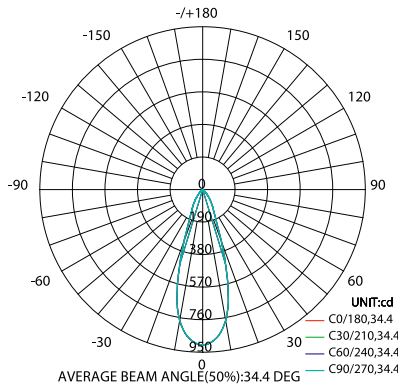

ROHS CE

IP20
IP44

250MA
LED 1x5,2W
LIGHT SOURCE WATT

921
CD

CRI: 90

36°

73-83
MM

LIFETIME
L70B50:50.000H
L80B50:50.000H

H 41
MM

Ø 95MM

- UTBYTBAR LED-MODUL
- BUBBELLINS MINIMERAR BLÄNDNINGSRISK

- REPLACEABLE LED MODULE
- SPECIAL LENS MINIMIZES THE RISK OF GLARE

Height	Eavg, Emax	Angle: 32.40deg	Diameter
1m	653. 1, 906. 31 x		58.10cm
2m	163. 3, 226. 61 x		116.19cm
3m	72. 57, 100. 71 x		174.29cm
4m	40. 82, 56. 651 x		232.39cm
5m	26. 13, 36. 251 x		290.48cm
6m	18. 14, 25. 181 x		348.58cm
7m	13. 33, 18. 501 x		406.68cm
8m	10. 21, 14. 161 x		464.77cm
9m	8. 063, 11. 191 x		522.87cm
10m	6. 531, 9. 0631 x		580.96cm