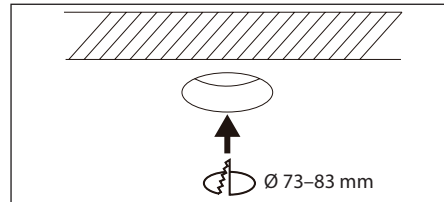

2. Borra hål i taket/Drill hole in ceiling