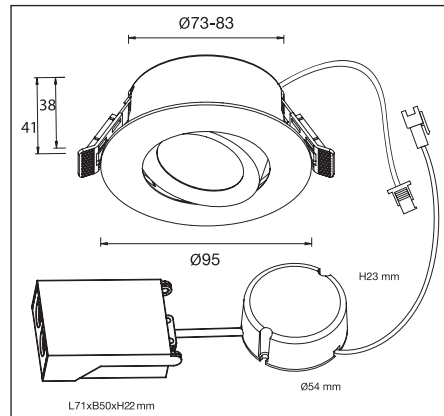

ROHS CE

IP20
IP44

250MA
LED 1x5,2W
LIGHT SOURCE WATT

921
CD

CRI: 90

36°

73-83
MM

LIFETIME
L70B50:50.000H
L80B50:50.000H

H 41
MM

Ø 95MM

- UTBYTBAR LED-MODUL
- BUBBELLINS MINIMERAR BLÄNDNINGSRISK

- REPLACEABLE LED MODULE
- SPECIAL LENS MINIMIZES THE RISK OF GLARE

Height	Eavg, Emax	Angle: 32.40deg	Diameter
1m	653. 1, 906. 31 x		58.10cm
2m	163. 3, 226. 61 x		116.19cm
3m	72. 57, 100. 71 x		174.29cm
4m	40. 82, 56. 651 x		232.39cm
5m	26. 13, 36. 251 x		290.48cm
6m	18. 14, 25. 181 x		348.58cm
7m	13. 33, 18. 501 x		406.68cm
8m	10. 21, 14. 161 x		464.77cm
9m	8. 063, 11. 191 x		522.87cm
10m	6. 531, 9. 0631 x		580.96cm

1. Stäng av strömmen/Turn off the power

2. Borra hål i taket/Drill hole in ceiling

3. Anslut till LED-drivern/Connect to LED driver

Mått/Dimension

PRODUKTEN INNEHÅLLER LJUSKÄLLA MED ENERGIMÄRKNING KLASS F.