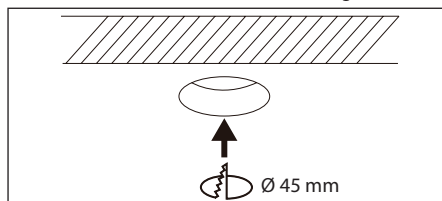

18/34°

45MM

H 39 MM

52MM

- PERFEKT SOM EFFEKTBELYSNING
- VALBAR SPRIDNINGSVINKEL
- VINKLINGSBAR
- PERFECT AS ACCENT LIGHTING
- SELECTABLE BEAM ANGLE
- ADJUSTABLE

θav (50%) = 34

Avstånd	Belysningsstyrka	Spridnings vinkel 34°	Diam.
0.50m	2160,29lx 3084,88lx		29,21cm
1.00m	540,07lx 771,22lx		58,42cm
1.50m	240,03lx 342,76lx		87,63cm
2.00m	135,02lx 192,80lx		116,84cm
3.00m	60,01lx 85,69lx		175,26cm

Avstånd Belysningsstyrka Spridnings vinkel 34° Diam.

1. Stäng av strömmen/Turn off the power

2. Borra hål i taket/Drill hole in ceiling

3. Anslut till LED-drivern/Connect to LED driver

Mått/Dimension

PRODUKTEN INNEHÅLLER LJUSKÄLLA MED ENERGIMÄRKNING KLASS F.