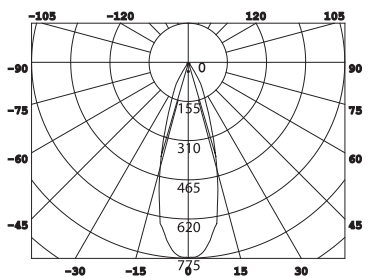

18/34°

45MM

H 39 MM

52MM

- PERFEKT SOM EFFEKTBELYSNING
- VALBAR SPRIDNINGSVINKEL
- VINKLINGSBAR
- PERFECT AS ACCENT LIGHTING
- SELECTABLE BEAM ANGLE
- ADJUSTABLE

θav (50%) = 34

Avstånd	Belysningsstyrka	Spridnings vinkel 34°	Diam.
0.50m	2160,29lx 3084,88lx		29,21cm
1.00m	540,07lx 771,22lx		58,42cm
1.50m	240,03lx 342,76lx		87,63cm
2.00m	135,02lx 192,80lx		116,84cm
3.00m	60,01lx 85,69lx		175,26cm