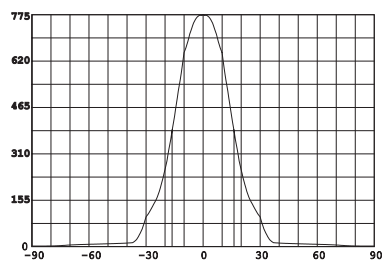

18/34°

45MM

H 39 MM

52MM

- PERFEKT SOM EFFEKTBELYSNING
- VALBAR SPRIDNINGSVINKEL
- VINKLINGSBAR
- PERFECT AS ACCENT LIGHTING
- SELECTABLE BEAM ANGLE
- ADJUSTABLE

θav (50%) = 34

Avstånd	Belysningsstyrka	Spridnings vinkel 34°	Diam.
0.50m	2160,29lx 3084,88lx		29,21cm
1.00m	540,07lx 771,22lx		58,42cm
1.50m	240,03lx 342,76lx		87,63cm
2.00m	135,02lx 192,80lx		116,84cm
3.00m	60,01lx 85,69lx		175,26cm