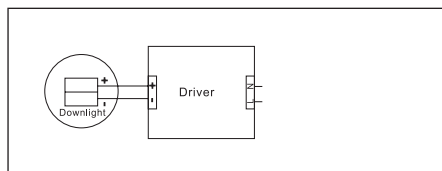

18/34°

45MM

H 39 MM

52MM

- PERFEKT SOM EFFEKTBELYSNING
- VALBAR SPRIDNINGSVINKEL
- VINKLINGSBAR
- PERFECT AS ACCENT LIGHTING
- SELECTABLE BEAM ANGLE
- ADJUSTABLE

θav (50%) = 34

Avstånd	Belysningsstyrka	Spridnings vinkel 34°	Diam.
0.50m	2160,29lx 3084,88lx		29,21cm
1.00m	540,07lx 771,22lx		58,42cm
1.50m	240,03lx 342,76lx		87,63cm
2.00m	135,02lx 192,80lx		116,84cm
3.00m	60,01lx 85,69lx		175,26cm

Avstånd Belysningsstyrka Spridnings vinkel 34° Diam.

1. Stäng av strömmen/Turn off the power

2. Borra hål i taket/Drill hole in ceiling

3. Anslut till LED-drivern/Connect to LED driver

Mått/Dimension

PRODUKTEN INNEHÅLLER LJUSKÄLLA MED ENERGIMÄRKNING KLASS F.