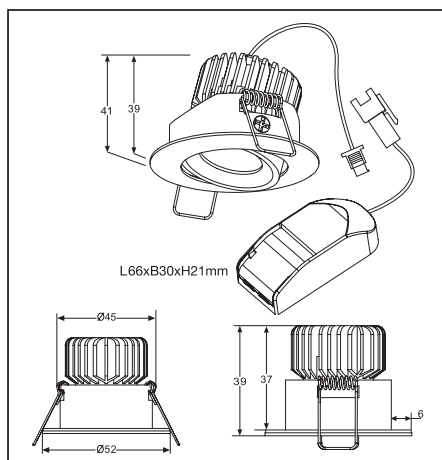

18/34°

45MM

H 39 MM

52MM

- PERFEKT SOM EFFEKTBELYSNING
- VALBAR SPRIDNINGSVINKEL
- VINKLINGSBAR
- PERFECT AS ACCENT LIGHTING
- SELECTABLE BEAM ANGLE
- ADJUSTABLE

θav (50%) = 34

Avstånd	Belysningsstyrka	Spridnings vinkel 34°	Diam.
0.50m	2160,29lx 3084,88lx		29,21cm
1.00m	540,07lx 771,22lx		58,42cm
1.50m	240,03lx 342,76lx		87,63cm
2.00m	135,02lx 192,80lx		116,84cm
3.00m	60,01lx 85,69lx		175,26cm

Avstånd Belysningsstyrka Spridnings vinkel 34° Diam.

1. Stäng av strömmen/Turn off the power

2. Borra hål i taket/Drill hole in ceiling

3. Anslut till LED-drivern/Connect to LED driver

Mått/Dimension

PRODUKTEN INNEHÅLLER LJUSKÄLLA MED ENERGIMÄRKNING KLASS F.