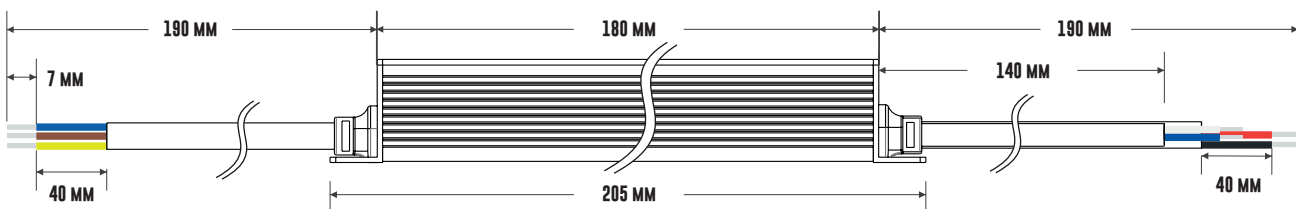

DESIGNLIGHT

SCANDINAVIAN AB

DRIVER 100W DIMBAR

E-NR: 79 825 67

ART NR: PE-TL100TV24

OUTPUT POWER	INPUT VOLTAGE	EFFICIENCY	EFFEKT NOLL LAST	EFFEKT STAND-BY
100W	200-240VAC 50/60Hz	88%	<1.00W	<1.50W

CE, RoHS  

- LJUSKÄLLOR??
- DIMMERFUNKTION?? 0-100%

Mått/Dimension

1.900K	2.700-3.000K	4.000-4.500K	4.800K	5.000-5.000K	7.000-7.500K	10.000K
STEARINLJUS CANDLE	VARMVIT WARM WHITE	NATURLIG VIT NATURAL WHITE	SOLLJUS DIRECT SUN	VITT DAGSLJUS DAY WHITE	KALLVIT COOL WHITE	BLÅ HIMMEL BLUE SKY