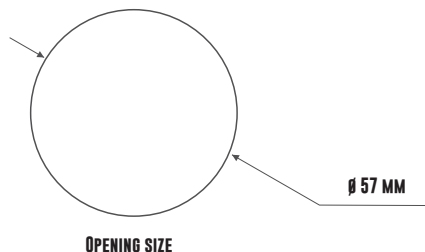

- LJUSKÄLLOR??
- DIMMERFUNKTION?? 0-100%

Mått/Dimension

1.900K	2.700-3.000K	4.000-4.500K	4.800K	5.000-5.000K	7.000-7.500K	10.000K
STEARINLJUS CANDLE	VARMVIT WARM WHITE	NATURLIG VIT NATURAL WHITE	SOLLJUS DIRECT SUN	VITT DAGSLJUS DAY WHITE	KALLVIT COOL WHITE	BLÅ HIMMEL BLUE SKY