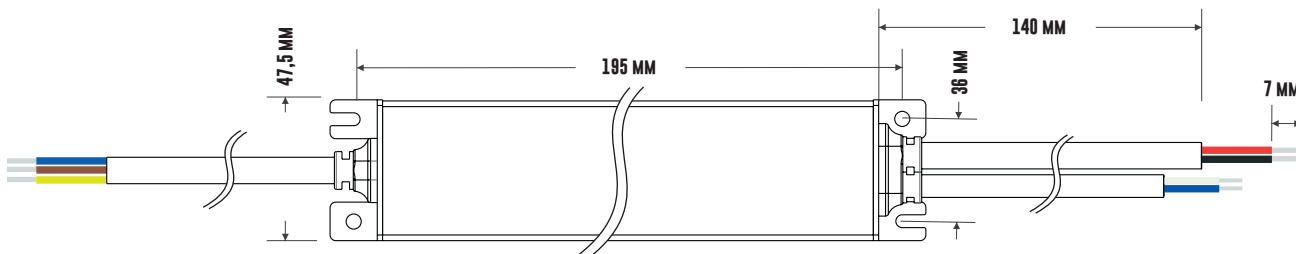

DESIGNLIGHT

SCANDINAVIAN AB

DRIVER 100W DIMBAR

E-NR: 79 825 67

ART NR: PE-TL100TV24

OUTPUT POWER	INPUT VOLTAGE	EFFICIENCY	EFFEKT NOLL LAST	EFFEKT STAND-BY
100W	200-240VAC 50/60Hz	88%	<1.00W	<1.50W

CE, RoHS  

- LJUSKÄLLOR??
- DIMMERFUNKTION?? 0-100%

Mått/Dimension

1.900K	2.700-3.000K	4.000-4.500K	4.800K	5.000-5.000K	7.000-7.500K	10.000K
STEARINLJUS CANDLE	VARMVIT WARM WHITE	NATURLIG VIT NATURAL WHITE	SOLLJUS DIRECT SUN	VITT DAGSLJUS DAY WHITE	KALLVIT COOL WHITE	BLÅ HIMMEL BLUE SKY