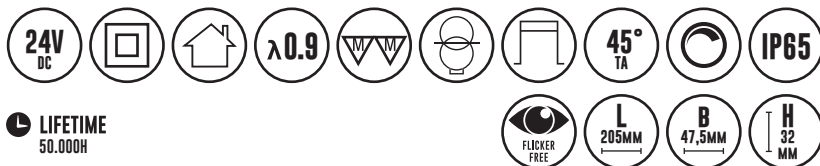

DESIGNLIGHT

SCANDINAVIAN AB

DRIVER 100W DIMBAR

E-NR: 79 825 67

ART NR: PE-TL100TV24

OUTPUT POWER	INPUT VOLTAGE	EFFICIENCY	EFFEKT NOLL LAST	EFFEKT STAND-BY
100W	200-240VAC 50/60Hz	88%	<1.00W	<1.50W

CE, RoHS  

- LJUSKÄLLOR??
- DIMMERFUNKTION?? 0-100%

Mått/Dimension

1.900K	2.700-3.000K	4.000-4.500K	4.800K	5.000-5.000K	7.000-7.500K	10.000K
STEARINLJUS CANDLE	VARMVIT WARM WHITE	NATURLIG VIT NATURAL WHITE	SOLLJUS DIRECT SUN	VITT DAGSLJUS DAY WHITE	KALLVIT COOL WHITE	BLÅ HIMMEL BLUE SKY