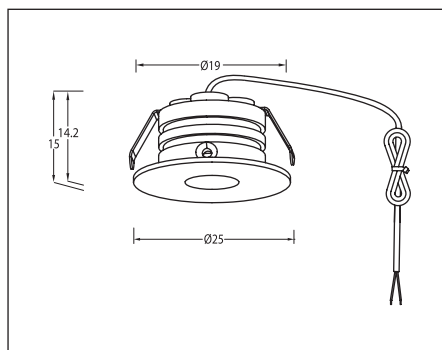

ROHS CE

- STILREN
- DISKRET

- STYLISH
- DISCREET

θav (50%)=60°

Avstånd	Belysningsstyrka	Spridnings vinkel 60°	Diam.
0.50m	216,96lx 401,61lx		89,09mm
1.00m	84,24lx 100,40lx		118,06mm
1.50m	34,11lx 44,62lx		177,09mm
2.00m	13,96lx 29,16lx		236,13mm
3.00m	6,02lx 11,16lx		354,19mm

1. Stäng av strömmen/Turn off the power

2. Borra hål i taket/Drill hole in ceiling

3. Anslut till LED-drivern/Connect to LED driver

Mått/Dimension

Designlight Scandinavian AB
P-132A

1 kWh/1000h

2019/2015

SAKERHET: