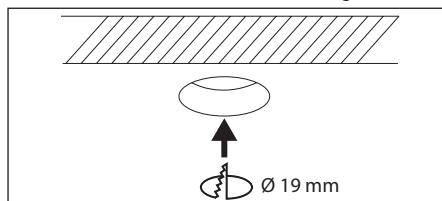

ROHS CE

- STILREN
- DISKRET

- STYLISH
- DISCREET

θav (50%)=60°

Avstånd	Belysningsstyrka	Spridnings vinkel 60°	Diam.
0.50m	216,96lx 401,61lx		89,09mm
1.00m	84,24lx 100,40lx		118,06mm
1.50m	34,11lx 44,62lx		177,09mm
2.00m	13,96lx 29,16lx		236,13mm
3.00m	6,02lx 11,16lx		354,19mm

1. Stäng av strömmen/Turn off the power

2. Borra hål i taket/Drill hole in ceiling

3. Anslut till LED-drivern/Connect to LED driver

Mått/Dimension

Designlight Scandinavian AB
P-132A

1 kWh/1000h

2019/2015

SAKERHET: