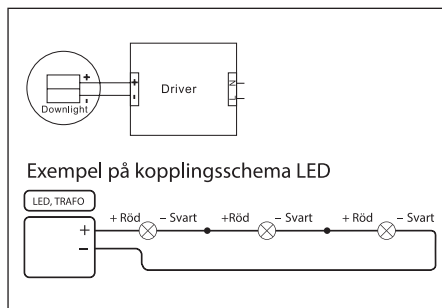

ROHS CE

- STILREN
- DISKRET

- STYLISH
- DISCREET

θav (50%)=60°

Avstånd	Belysningsstyrka	Spridnings vinkel 60°	Diam.
0.50m	216,96lx 401,61lx		89,09mm
1.00m	84,24lx 100,40lx		118,06mm
1.50m	34,11lx 44,62lx		177,09mm
2.00m	13,96lx 29,16lx		236,13mm
3.00m	6,02lx 11,16lx		354,19mm

1. Stäng av strömmen/Turn off the power

2. Borra hål i taket/Drill hole in ceiling

3. Anslut till LED-drivern/Connect to LED driver

Mått/Dimension

Designlight Scandinavian AB
P-132A

1 kWh/1000h

2019/2015

SAKERHET: