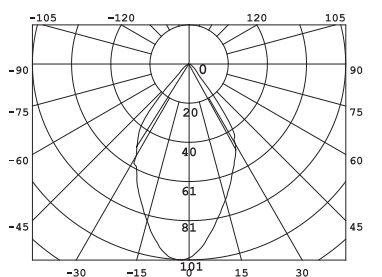

ROHS CE

- STILREN
- DISKRET

- STYLISH
- DISCREET

θav (50%)=60°

Avstånd	Belysningsstyrka	Spridnings vinkel 60°	Diam.
0.50m	216,96lx 401,61lx		89,09mm
1.00m	84,24lx 100,40lx		118,06mm
1.50m	34,11lx 44,62lx		177,09mm
2.00m	13,96lx 29,16lx		236,13mm
3.00m	6,02lx 11,16lx		354,19mm