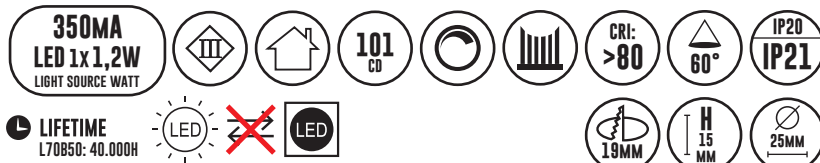

DESIGNLIGHT

SCANDINAVIAN AB

DOWNLIGHT

E-NR: 74 607 67

ART NR: P-132A

EFFEKT POWER	MATERIAL MATERIAL	KELVIN KELVIN	ARMATURFÄRG ARMATURE COLOR	ANSLUTNING CONNECTION	TOTAL LUMEN	USEFUL LUMEN
1,2W	ALUMINIUM	3000K	ALUMINIUM	350MA	94LM	83LM

ROHS CE

- STILREN
- DISKRET

- STYLISH
- DISCREET

θav (50%)=60°

Avstånd	Belysningsstyrka	Spridnings vinkel 60°	Diam.
0.50m	216,96lx 401,61lx		89,09mm
1.00m	84,24lx 100,40lx		118,06mm
1.50m	34,11lx 44,62lx		177,09mm
2.00m	13,96lx 29,16lx		236,13mm
3.00m	6,02lx 11,16lx		354,19mm

1. Stäng av strömmen/Turn off the power

2. Borra hål i taket/Drill hole in ceiling

3. Anslut till LED-drivern/Connect to LED driver

Mått/Dimension

Designlight Scandinavian AB
P-132A

1 kWh/1000h

2019/2015

SAKERHET: