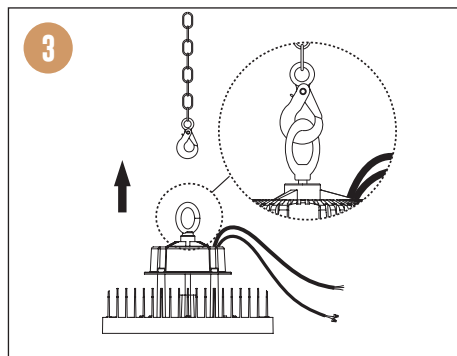

INSTALLATION

⚠ SÄKERHET:

- 1 Installation och underhåll ska utföras av behörig installatör.
- 2 Se till att armaturen är kopplad med rätt märkspänning.
- 3 Använd inte kemiska eller frätande medel för att rengöra armaturen.
- 4 Minsta avstånd mellan armatur och upplyst objekt ska vara minst 0,3 meter. 0,3m
- 5 Trasigt glas måste bytas av behörig installatör.

⚠ SAFETY:

- 1 Installation and maintenance must be performed by qualified person.
- 2 Please make sure the lamp is working with correct input voltage.
- 3 Do not use chemicals or corrosive cleaner to clean the fixture.
- 4 The minimum distance from lighted objects to luminaires shall be kept at least 0.3 m. 0,3m
- 5 Broken glass must be replaced by certified technician.