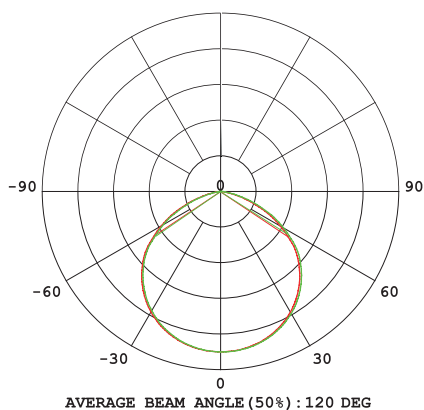

LIFETIME
L80B50: 100.000H

-20
+50°

- EFFEKTIVITET UPP TILL 140 LUMEN/WATT
- DRIVDON TÄND/SLÄCK, 0-10V
- 6JUTET ALUMINIUMHUS MED AKZO NOBEL PULVERLACK

- KOMPATIBEL MED CASAMBI

POWER
**100
WATT**

HB-100W

VIKT: 3,3 KG