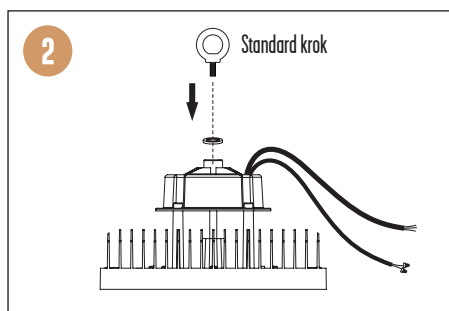

INSTALLATION

⚠ SÄKERHET:

- 1 Installation och underhåll ska utföras av behörig installatör.
- 2 Se till att armaturen är kopplad med rätt märkspänning.
- 3 Använd inte kemiska eller frätande medel för att rengöra armaturen.
- 4 Minsta avstånd mellan armatur och upplyst objekt ska vara minst 0,3 meter. 0,3m
- 5 Trasigt glas måste bytas av behörig installatör.