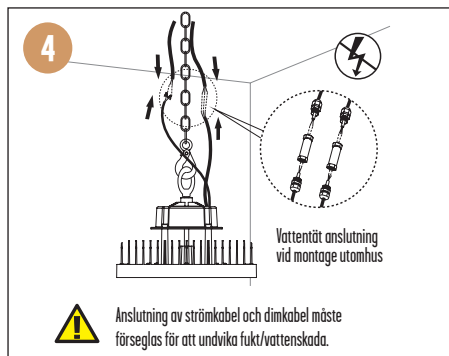

INSTALLATION

⚠ SÄKERHET:

- 1 Installation och underhåll ska utföras av behörig installatör.
- 2 Se till att armaturen är kopplad med rätt märkspänning.
- 3 Använd inte kemiska eller frätande medel för att rengöra armaturen.
- 4 Minsta avstånd mellan armatur och upplyst objekt ska vara minst 0,3 meter. 0,3m
- 5 Trasigt glas måste bytas av behörig installatör.

⚠ SAFETY:

- 1 Installation and maintenance must be performed by qualified person.
- 2 Please make sure the lamp is working with correct input voltage.
- 3 Do not use chemicals or corrosive cleaner to clean the fixture.
- 4 The minimum distance from lighted objects to luminaires shall be kept at least 0.3 m. 0,3m
- 5 Broken glass must be replaced by certified technician.