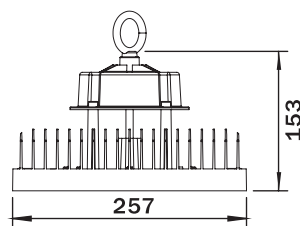

HB-100W

VIKT: 3,3 KG

PRODUKTEN INNEHÅLLER LJUSKÄLLA MED ENERGIMÄRKNING KLASS C.

THIS PRODUCT CONTAINS A LIGHT SOURCE OF ENERGY EFFICIENCY CLASS <C>.

**ANTAL ARMATURER PER SÄKRING/
NUMBER OF LIGHT FITTINGS PER FUSE**

B10	B16	C10
7	11	11
C16	D10	D16
18	14	23