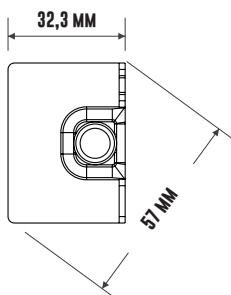

Mått/Dimension

1.900K	2.700-3.000K	4.000-4.500K	4.800K	5.000-5.000K	7.000-7.500K	10.000K
STEARINLJUS CANDLE	VARMVIT WARM WHITE	NATURLIG VIT NATURAL WHITE	SOLLJUS DIRECT SUN	VITT DAGSLJUS DAY WHITE	KALLVIT COOL WHITE	BLÅ HIMMEL BLUE SKY