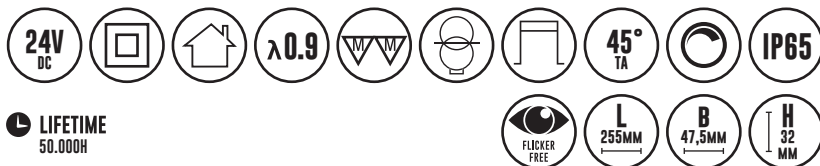

DESIGNLIGHT

SCANDINAVIAN AB

DRIVER 150W DIMBAR

E-NR: 79 825 68

ART NR: PE-TL150TV24

OUTPUT POWER	INPUT VOLTAGE	EFFICIENCY	EFFEKT NOLL LAST	EFFEKT STAND-BY
150W	200-240VAC 50/60Hz	89,6%	<1.00W	<1.50W

CE, RoHS  

Mått/Dimension

1.900K	2.700-3.000K	4.000-4.500K	4.800K	5.000-5.000K	7.000-7.500K	10.000K
STEARINLJUS CANDLE	VARMVIT WARM WHITE	NATURLIG VIT NATURAL WHITE	SOLLJUS DIRECT SUN	VITT DAGSLJUS DAY WHITE	KALLVIT COOL WHITE	BLÅ HIMMEL BLUE SKY