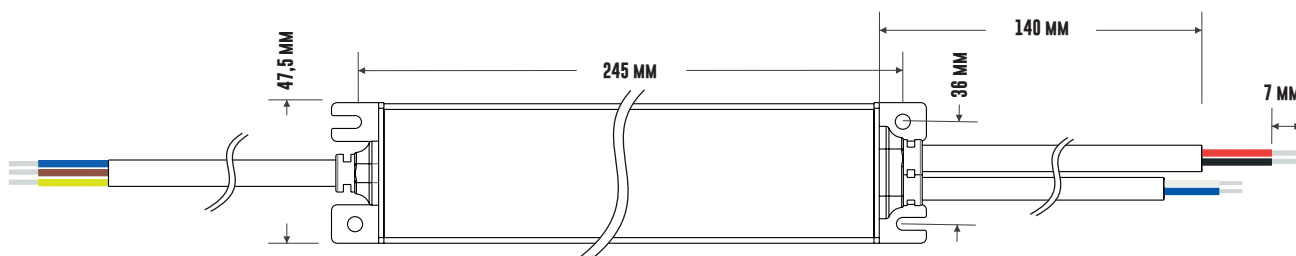

DESIGNLIGHT

SCANDINAVIAN AB

DRIVER 150W DIMBAR

E-NR: 79 825 68

ART NR: PE-TL150TV24

OUTPUT POWER	INPUT VOLTAGE	EFFICIENCY	EFFEKT NOLL LAST	EFFEKT STAND-BY
150W	200-240VAC 50/60Hz	89,6%	<1.00W	<1.50W

CE, RoHS  

Mått/Dimension

1.900K	2.700-3.000K	4.000-4.500K	4.800K	5.000-5.000K	7.000-7.500K	10.000K
STEARINLJUS CANDLE	VARMVIT WARM WHITE	NATURLIG VIT NATURAL WHITE	SOLLJUS DIRECT SUN	VITT DAGSLJUS DAY WHITE	KALLVIT COOL WHITE	BLÅ HIMMEL BLUE SKY