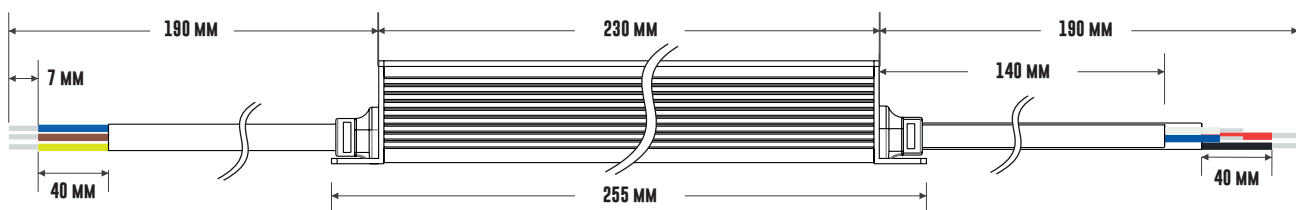

DESIGNLIGHT

SCANDINAVIAN AB

DRIVER 150W DIMBAR

E-NR: 79 825 68

ART NR: PE-TL150TV24

OUTPUT POWER	INPUT VOLTAGE	EFFICIENCY	EFFEKT NOLL LAST	EFFEKT STAND-BY
150W	200-240VAC 50/60Hz	89,6%	<1.00W	<1.50W

CE, RoHS  

Mått/Dimension

1.900K	2.700-3.000K	4.000-4.500K	4.800K	5.000-5.000K	7.000-7.500K	10.000K
STEARINLJUS CANDLE	VARMVIT WARM WHITE	NATURLIG VIT NATURAL WHITE	SOLLJUS DIRECT SUN	VITT DAGSLJUS DAY WHITE	KALLVIT COOL WHITE	BLÅ HIMMEL BLUE SKY