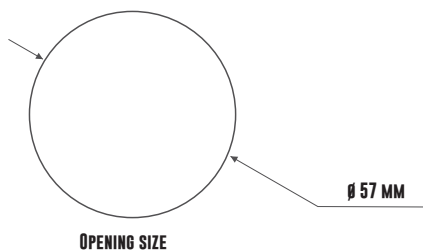

Mått/Dimension

1.900K	2.700-3.000K	4.000-4.500K	4.800K	5.000-5.000K	7.000-7.500K	10.000K
STEARINLJUS CANDLE	VARMVIT WARM WHITE	NATURLIG VIT NATURAL WHITE	SOLLJUS DIRECT SUN	VITT DAGSLJUS DAY WHITE	KALLVIT COOL WHITE	BLÅ HIMMEL BLUE SKY