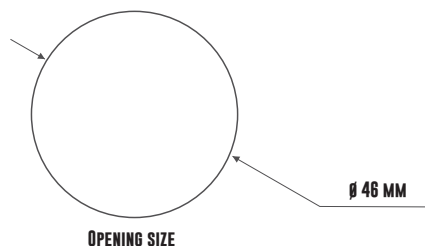

### Mått/Dimension

1.900K	2.700-3.000K	4.000-4.500K	4.800K	5.000-5.000K	7.000-7.500K	10.000K
STEARINLJUS CANDLE	VÄRMVIT WARM WHITE	NATURLIG VIT NATURAL WHITE	SOLLJUS DIRECT SUN	VITT DAGSLJUS DAY WHITE	KALLVIT COOL WHITE	BLÅ HIMMEL BLUE SKY