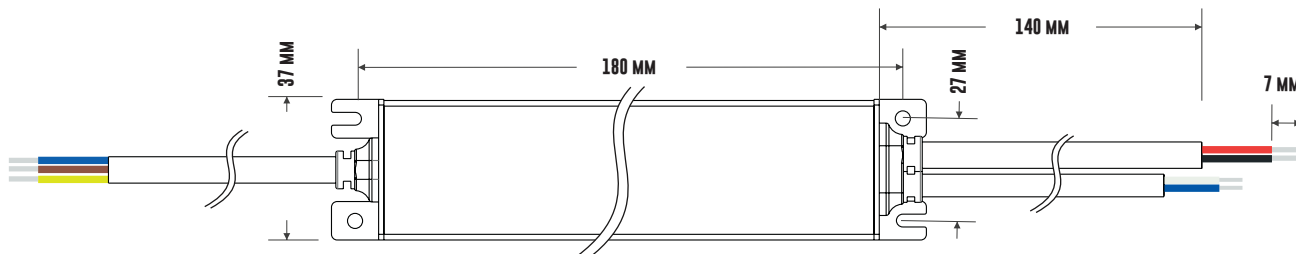

### Mått/Dimension

1.900K	2.700-3.000K	4.000-4.500K	4.800K	5.000-5.000K	7.000-7.500K	10.000K
STEARINLJUS CANDLE	VÄRMVIT WARM WHITE	NATURLIG VIT NATURAL WHITE	SOLLJUS DIRECT SUN	VITT DAGSLJUS DAY WHITE	KALLVIT COOL WHITE	BLÅ HIMMEL BLUE SKY