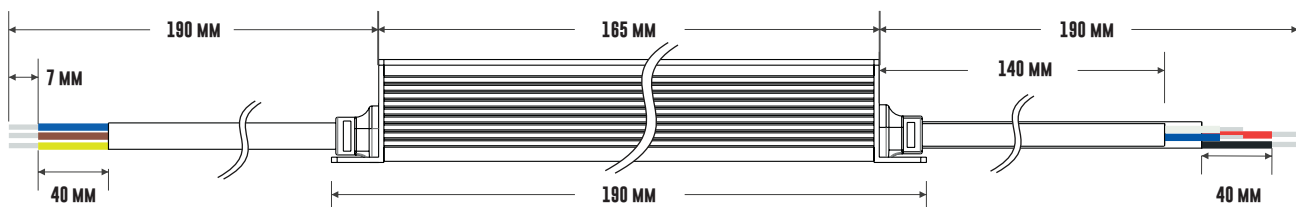

### Mått/Dimension

1.900K	2.700-3.000K	4.000-4.500K	4.800K	5.000-5.000K	7.000-7.500K	10.000K
STEARINLJUS CANDLE	VÄRMVIT WARM WHITE	NATURLIG VIT NATURAL WHITE	SOLLJUS DIRECT SUN	VITT DAGSLJUS DAY WHITE	KALLVIT COOL WHITE	BLÅ HIMMEL BLUE SKY