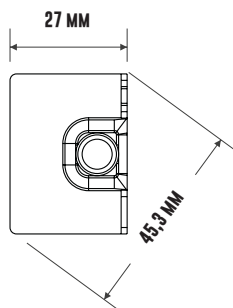

### Mått/Dimension

1.900K	2.700-3.000K	4.000-4.500K	4.800K	5.000-5.000K	7.000-7.500K	10.000K
STEARINLJUS CANDLE	VÄRMVIT WARM WHITE	NATURLIG VIT NATURAL WHITE	SOLLJUS DIRECT SUN	VITT DAGSLJUS DAY WHITE	KALLVIT COOL WHITE	BLÅ HIMMEL BLUE SKY