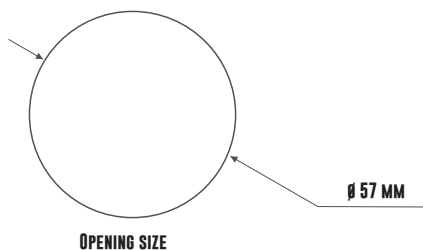

- LJUSKÄLLOR??
- DIMMERFUNKTION?? 0-100%

Mått/Dimension

1.900K	2.700-3.000K	4.000-4.500K	4.800K	5.000-5.000K	7.000-7.500K	10.000K
STEARINLJUS CANDLE	VÄRMVIT WARM WHITE	NATURLIG VIT NATURAL WHITE	SOLLJUS DIRECT SUN	VITT DAGSLJUS DAY WHITE	KALLVIT COOL WHITE	BLÅ HIMMEL BLUE SKY