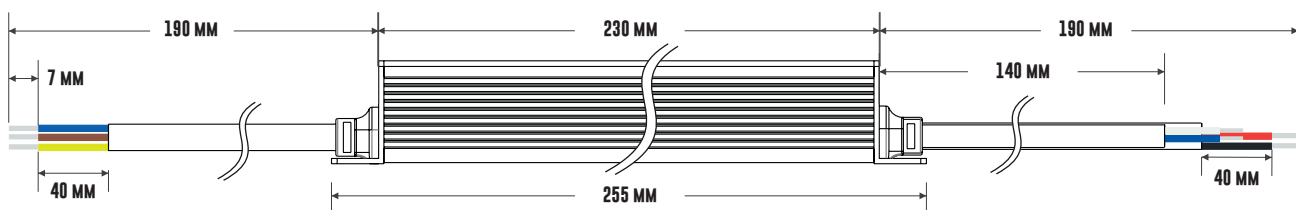

DESIGNLIGHT

SCANDINAVIAN AB

DRIVER 120W DIMBAR

E-NR: 79 825 64

ART NR: PE-TL120TV12

OUTPUT POWER	INPUT VOLTAGE	EFFICIENCY	EFFEKT NOLL LAST	EFFEKT STAND-BY
120W	200-240VAC 50/60Hz	88%	<1.00W	<1.50W

CE, RoHS  

- LJUSKÄLLOR??
- DIMMERFUNKTION?? 0-100%

Mått/Dimension

1.900K	2.700-3.000K	4.000-4.500K	4.800K	5.000-5.000K	7.000-7.500K	10.000K
STEARINLJUS CANDLE	VÄRMVIT WARM WHITE	NATURLIG VIT NATURAL WHITE	SOLLJUS DIRECT SUN	VITT DAGSLJUS DAY WHITE	KALLVIT COOL WHITE	BLÅ HIMMEL BLUE SKY