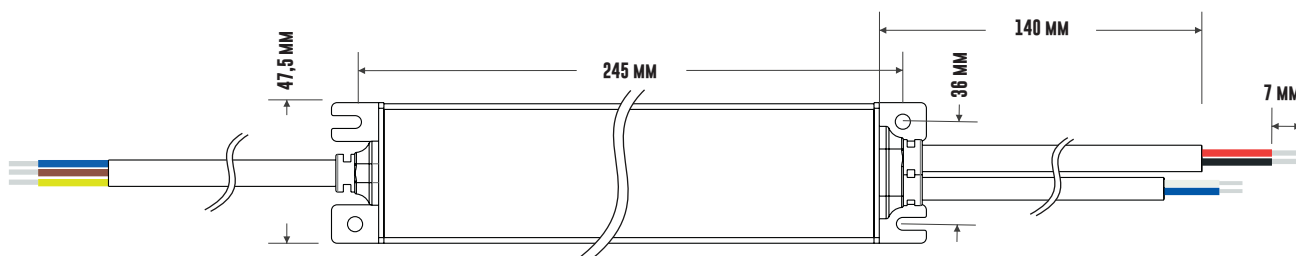

DESIGNLIGHT

SCANDINAVIAN AB

DRIVER 120W DIMBAR

E-NR: 79 825 64

ART NR: PE-TL120TV12

OUTPUT POWER	INPUT VOLTAGE	EFFICIENCY	EFFEKT NOLL LAST	EFFEKT STAND-BY
120W	200-240VAC 50/60Hz	88%	<1.00W	<1.50W

CE, RoHS  

- LJUSKÄLLOR??
- DIMMERFUNKTION?? 0-100%

Mått/Dimension

1.900K	2.700-3.000K	4.000-4.500K	4.800K	5.000-5.000K	7.000-7.500K	10.000K
STEARINLJUS CANDLE	VÄRMVIT WARM WHITE	NATURLIG VIT NATURAL WHITE	SOLLJUS DIRECT SUN	VITT DAGSLJUS DAY WHITE	KALLVIT COOL WHITE	BLÅ HIMMEL BLUE SKY