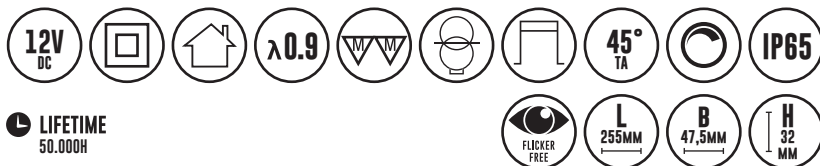

DESIGNLIGHT

SCANDINAVIAN AB

DRIVER 120W DIMBAR

E-NR: 79 825 64

ART NR: PE-TL120TV12

OUTPUT POWER	INPUT VOLTAGE	EFFICIENCY	EFFEKT NOLL LAST	EFFEKT STAND-BY
120W	200-240VAC 50/60Hz	88%	<1.00W	<1.50W

CE, RoHS  

- LJUSKÄLLOR??
- DIMMERFUNKTION?? 0-100%

Mått/Dimension

1.900K	2.700-3.000K	4.000-4.500K	4.800K	5.000-5.000K	7.000-7.500K	10.000K
STEARINLJUS CANDLE	VÄRMVIT WARM WHITE	NATURLIG VIT NATURAL WHITE	SOLLJUS DIRECT SUN	VITT DAGSLJUS DAY WHITE	KALLVIT COOL WHITE	BLÅ HIMMEL BLUE SKY