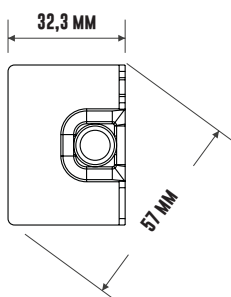

- LJUSKÄLLOR??
- DIMMERFUNKTION?? 0-100%

Mått/Dimension

1.900K	2.700-3.000K	4.000-4.500K	4.800K	5.000-5.000K	7.000-7.500K	10.000K
STEARINLJUS CANDLE	VÄRMVIT WARM WHITE	NATURLIG VIT NATURAL WHITE	SOLLJUS DIRECT SUN	VITT DAGSLJUS DAY WHITE	KALLVIT COOL WHITE	BLÅ HIMMEL BLUE SKY