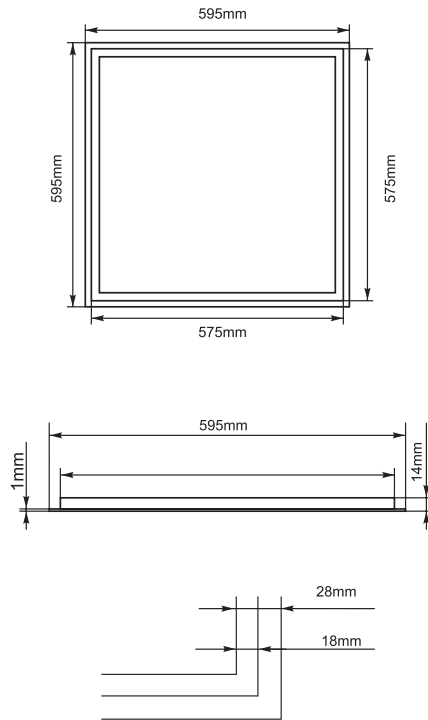

DESIGNLIGHT

SCANDINAVIAN AB

LED-PANEL, FRAMY II

E-NR: 70 285 06

ART NR: LPFII-60x60B4K

EFFEKT POWER	KELVIN KELVIN	ARMATURFÄRG LUMINAIRE COLOUR	TOTAL LUMEN	USEFUL LUMEN
30W 32W 34W 36W	4000K	SVART/BLACK RAL9011	4430LM	3030LM

ROHS CE

LIFETIME
L70: 180.000H
L80: 113.000H

LIFETIME DRIVER
70.000H

- VALBAR EFFEKT
- DRIVDONET KOMPLETT MED 2 M SLADDSTÄLL
- EFFEKTFULL BELYSNING SOM SYNS!
  MODERNT OCH STILFULLT
- LÄTTMONTERAD

LUMINOUS INTENSITY DISTRIBUTION DIAGRAM

Designlight Scandinavian AB
LPFII-60x60B4K

A
B
C
D
E
F
G

36
kWh/1000h

2019/2015

1.900K	2.700-3.000K	4.000-4.500K	4.800K	5.000-5.000K	7.000-7.500K	10.000K
STEARINLJUS CANDLE	VARMVIT WARM WHITE	NATURLIG VIT NATURAL WHITE	SOLLJUS DIRECT SUN	VITT DAGSLJUS DAY WHITE	KALLVIT COOL WHITE	BLÅ HIMMEL BLUE SKY

LÄS MER OM VÅRA GARANTIVILLKOR PÅ WWW.DESIGNLIGHT.NU READ MORE ABOUT OUR WARRANTY CONDITIONS AT: WWW.DESIGNLIGHT.NU

SAKERHET:

1. 1 Läs igenom hela manualen noggrant före installation.
2. 2 Försäkra dig om att spänningen är fränslagen före installation eller underhåll.

SAFETY:

1. 1 Read the entire manual carefully before installation.
2. 2 Make sure that the voltage is switched off before installation or maintenance.

DESIGNLIGHT
SCANDINAVIAN AB

DESIGNLIGHT SCANDINAVIAN AB · TOFFELVÄGEN 1 · SE-342 60 MOHEDA · SWEDEN
TELEFON/PHONE +46 (0)472-716 10 · INFO@DESIGNLIGHT.NU · WWW.DESIGNLIGHT.NU