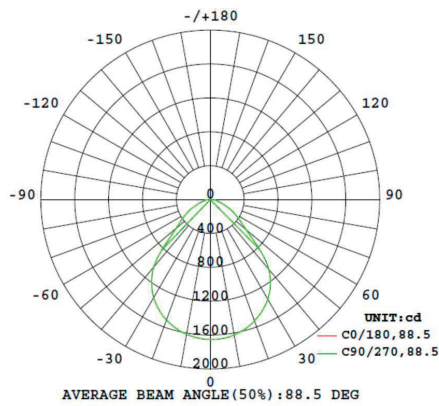

DESIGNLIGHT

SCANDINAVIAN AB

LED-PANEL, FRAMY II

E-NR: 70 285 06

ART NR: LPFII-60x60B4K

EFFEKT POWER	KELVIN KELVIN	ARMATURFÄRG LUMINAIRE COLOUR	TOTAL LUMEN	USEFUL LUMEN
30W 32W 34W 36W	4000K	SVART/BLACK RAL9011	4430LM	3030LM

ROHS CE

LIFETIME
L70: 180.000H
L80: 113.000H

LIFETIME DRIVER
70.000H

- VALBAR EFFEKT
- DRIVDONET KOMPLETT MED 2 M SLADDSTÄLL
- EFFEKTFULL BELYSNING SOM SYNS!
MODERNT OCH STILFULLT
- LÄTTMONTERAD

LUMINOUS INTENSITY DISTRIBUTION DIAGRAM

Designlight Scandinavian AB
LPFII-60x60B4K

A
B
C
D
E
F
G

36
kWh/1000h

2019/2015

1.900K	2.700-3.000K	4.000-4.500K	4.800K	5.000-5.000K	7.000-7.500K	10.000K
STEARINLJUS CANDLE	VARMVIT WARM WHITE	NATURLIG VIT NATURAL WHITE	SOLLJUS DIRECT SUN	VITT DAGSLJUS DAY WHITE	KALLVIT COOL WHITE	BLÅ HIMMEL BLUE SKY