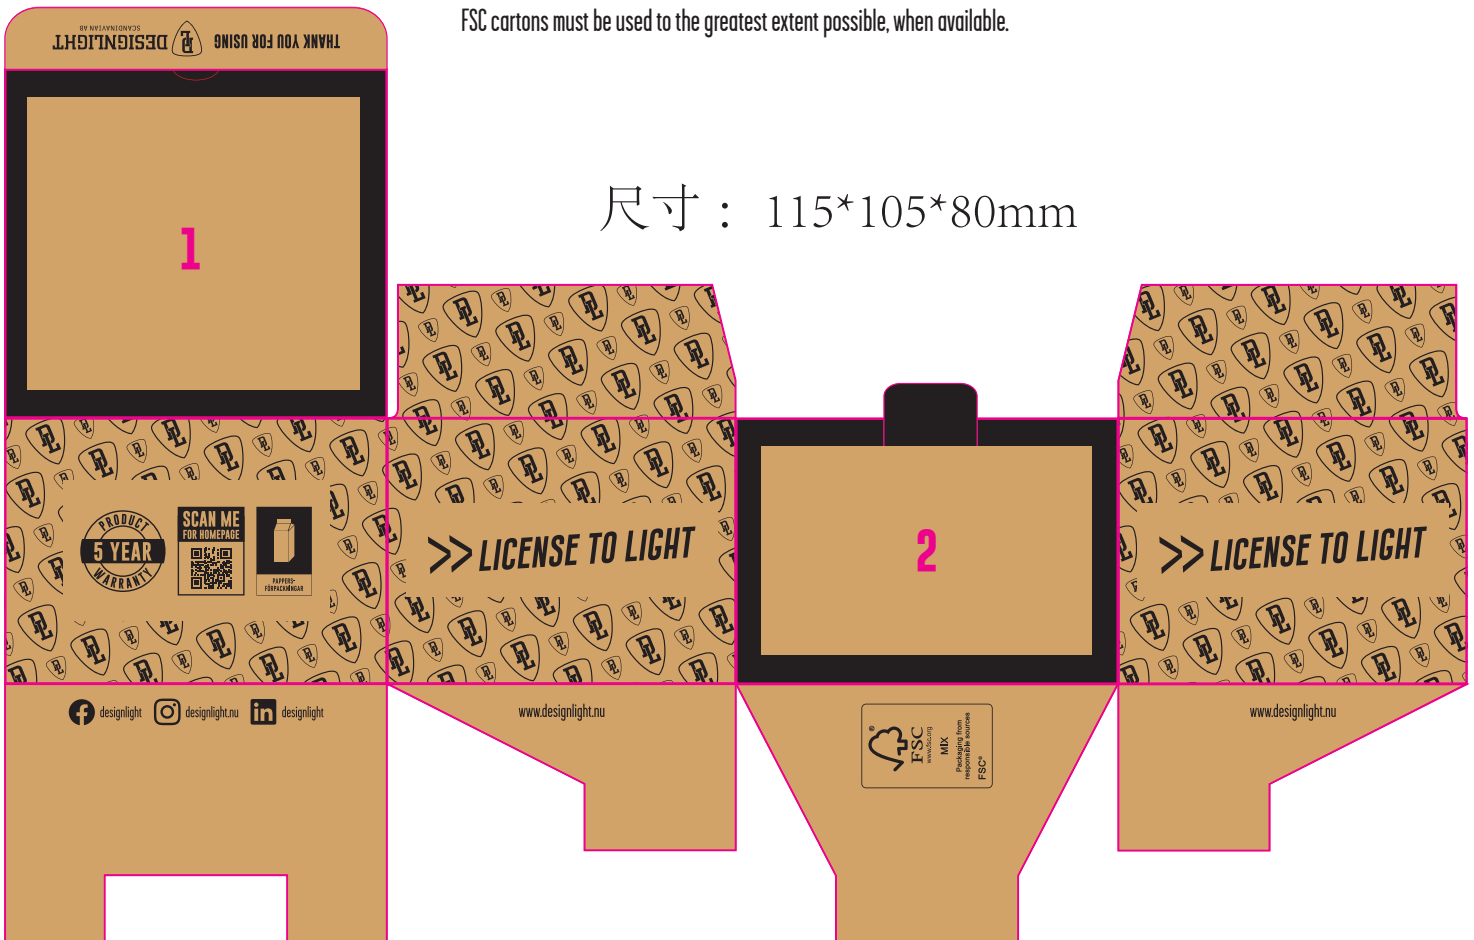

1

2

3

GRAPHIC PROFILE

DESIGNLIGHT BOX FÖR PRODUKTER / BOX FOR PRODUCTS

BOX FÖR DOWNLIGHT / BOX FOR DOWNLIGHT

FSC- kartong ska användas i största möjliga mån.
FSC cartons must be used to the greatest extent possible, when available.

尺寸：115*105*80mm

ETIKETTER TILL BOX / LABELS FOR BOX

Lim på etiketter måste vara vattenlösligt och tryckfärg ska vara utan mineraloljor.
Glue on labels must be water-soluble and printing ink must be free of mineral oils.