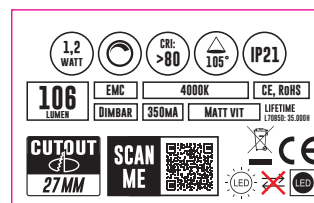

GRAPHIC PROFILE

DESIGNLIGHT BOX FÖR PRODUKTER / BOX FOR PRODUCTS

BOX FÖR MINIDOWNLIGHT / BOX FOR MINIDOWNLIGHT

FSC- kartong ska användas i största möjliga mån.
FSC cartons must be used to the greatest extent possible, when available.

ETIKETTER TILL BOX / LABELS FOR BOX

Lim på etiketter måste vara vattenlösligt och tryckfärg ska vara utan mineraloljor.
Glue on labels must be water-soluble and printing ink must be free of mineral oils.

1

2

3