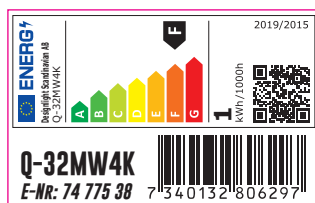

GRAPHIC PROFILE

DESIGNLIGHT BOX FÖR PRODUKTER / BOX FOR PRODUCTS

BOX FÖR MINIDOWNLIGHT / BOX FOR MINIDOWNLIGHT

FSC- kartong ska användas i största möjliga mån.
FSC cartons must be used to the greatest extent possible, when available.

ETIKETTER TILL BOX / LABELS FOR BOX

Lim på etiketter måste vara vattenlösligt och tryckfärg ska vara utan mineraloljor.
Glue on labels must be water-soluble and printing ink must be free of mineral oils.

1

2

3