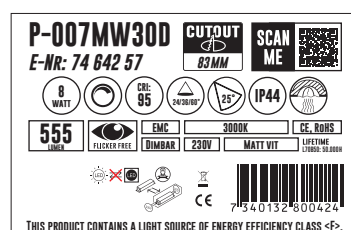

GRAPHIC PROFILE

DESIGNLIGHT BOX FÖR PRODUKTER / BOX FOR PRODUCTS

BOX FÖR DOWNLIGHT / BOX FOR DOWNLIGHT

FSC- kartong ska användas i största möjliga mån.
FSC cartons must be used to the greatest extent possible, when available.

尺寸：115*105*80mm

ETIKETTER TILL BOX / LABELS FOR BOX

Lim på etiketter måste vara vattenlösligt och tryckfärg ska vara utan mineraloljor.
Glue on labels must be water-soluble and printing ink must be free of mineral oils.

1

2