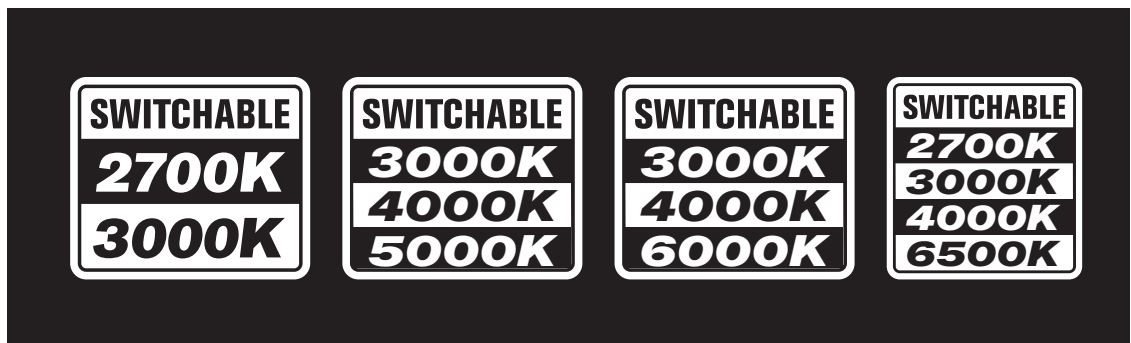

GRAPHIC PROFILE

SWITCHABLE KELVIN LOGO

FÄRGHANTERING / COLOUR DEFINITIONS

Vid fyrfärgstryck. / Four colour print:

Svart / Black:

0% C
0% M
0% Y
100% K