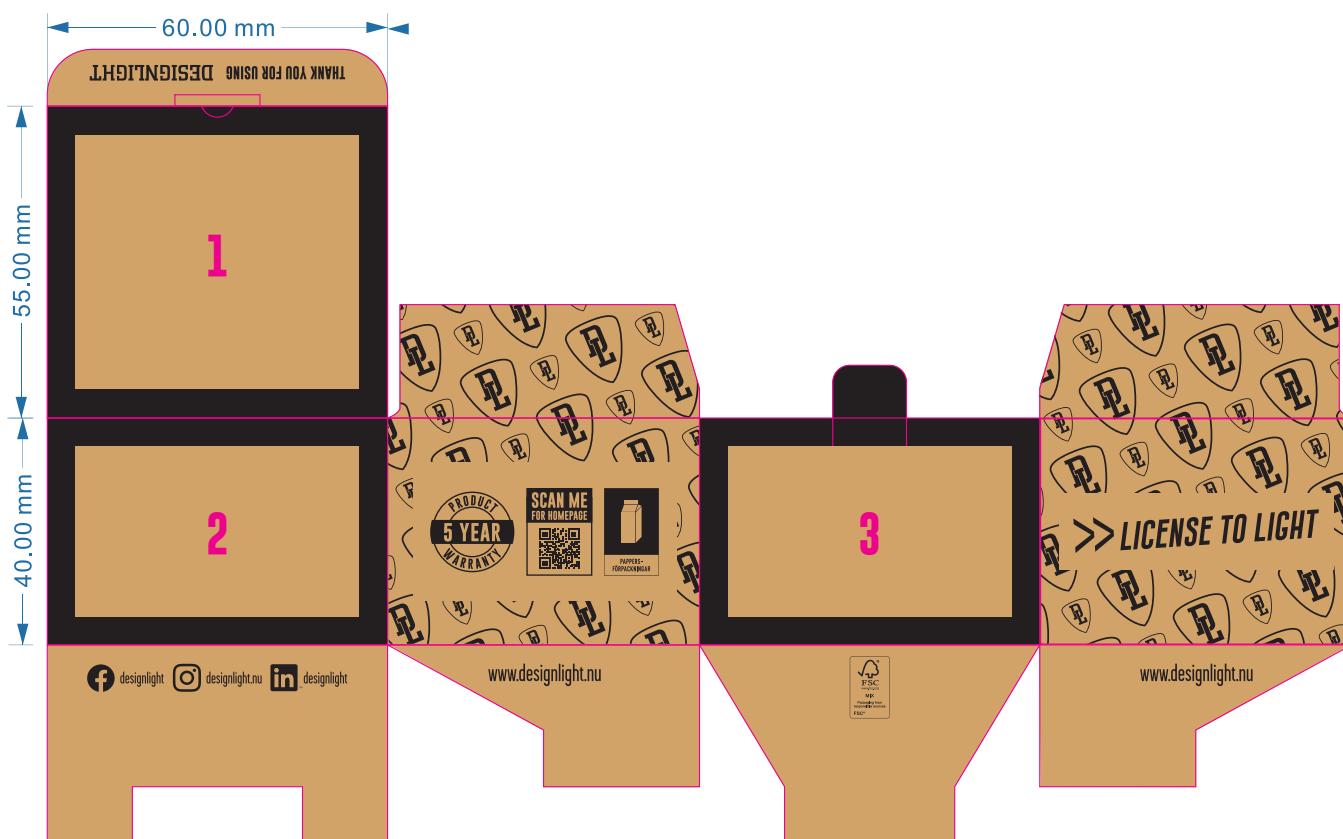

Svart / Black:

0%	C
0%	M
0%	Y
100%	K

GRAPHIC PROFILE

DESIGNLIGHT BOX FÖR PRODUKTER / BOX FOR PRODUCTS

BOX FÖR MINIDOWNLIGHT / BOX FOR MINIDOWNLIGHT

FSC- kartong ska användas i största möjliga mån.
FSC cartons must be used to the greatest extent possible, when available.