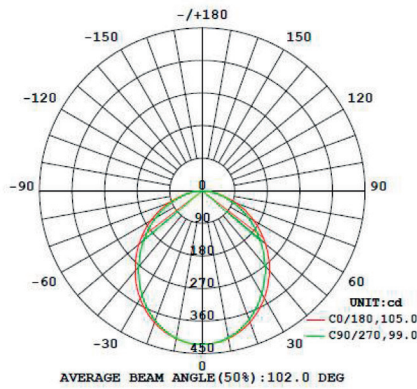

### LUMINOUS INTENSITY DISTRIBUTION DIAGRAM

**ENERGY**

Designlight Scandinavian AB  
INT001-1321

A  
B  
C  
D  
E  
F  
G

**10**  
kWh/1000h

2019/2015

1.900K	2.700-3.000K	4.000-4.500K	4.800K	5.000-5.000K	7.000-7.500K	10.000K
STEARINLJUS CANDLE	VARMVIT WARM WHITE	NATURLIG VIT NATURAL WHITE	SOLLJUS DIRECT SUN	VITT DAGSLJUS DAY WHITE	KALLVIT COOL WHITE	BLÅ HIMMEL BLUE SKY