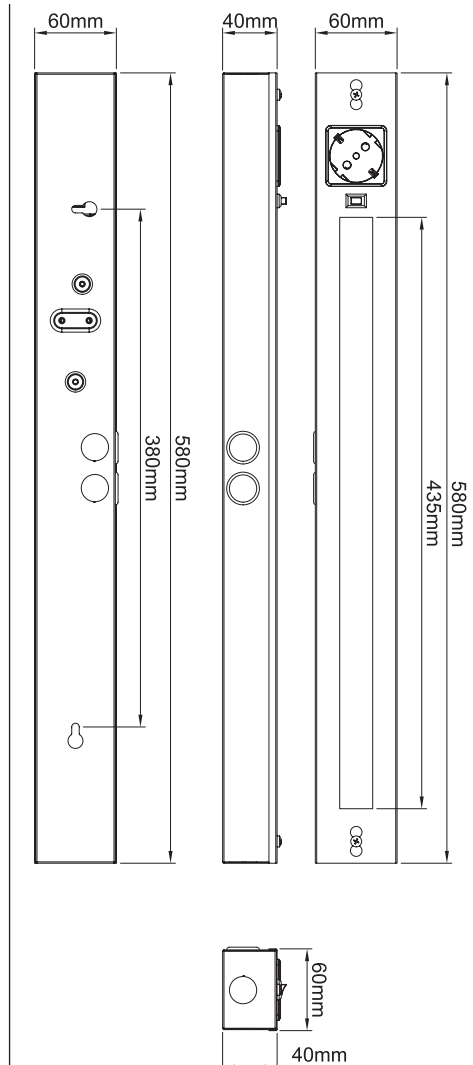

LUMINOUS INTENSITY DISTRIBUTION DIAGRAM

ENERGY

Designlight Scandinavian AB
INT001-1321

A
B
C
D
E
F
G

10
kWh/1000h

2019/2015

1.900K	2.700-3.000K	4.000-4.500K	4.800K	5.000-5.000K	7.000-7.500K	10.000K
STEARINLJUS CANDLE	VARMVIT WARM WHITE	NATURLIG VIT NATURAL WHITE	SOLLJUS DIRECT SUN	VITT DAGSLJUS DAY WHITE	KALLVIT COOL WHITE	BLÅ HIMMEL BLUE SKY

LÄS MER OM VÅRA GARANTIVILLKOR PÅ WWW.DESIGNLIGHT.NU READ MORE ABOUT OUR WARRANTY CONDITIONS AT: WWW.DESIGNLIGHT.NU

SAKERHET:

1. 1 Installation får endast utföras av behörig elektriker.
2. 2 Ljuskälla och driver är utbytbara av behörig elektriker.

SAFETY:

1. 1 This product must be installed by a licensed electrician.
2. 2 The luminaire's light source and driver can be replaced by a qualified installer.

DESIGNLIGHT
SCANDINAVIAN AB

DESIGNLIGHT SCANDINAVIAN AB · TOFFELVÄGEN 1 · SE-342 60 MOHEDA · SWEDEN
TELEFON/PHONE +46 (0)472-716 10 · INFO@DESIGNLIGHT.NU · WWW.DESIGNLIGHT.NU