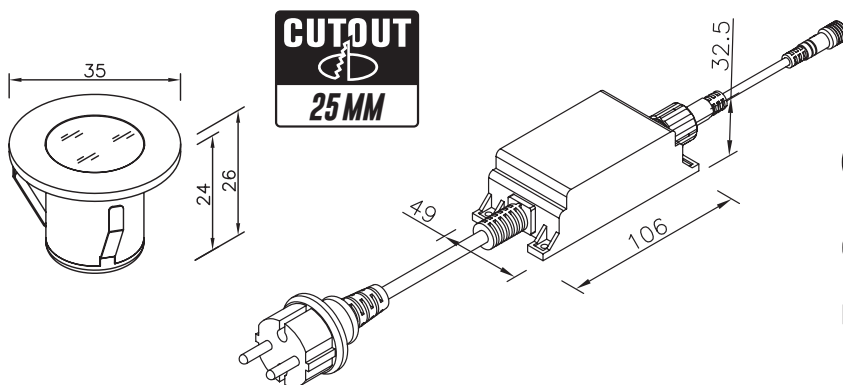

DESIGNLIGHT

SCANDINAVIAN AB

DECKY, STARTPAKET/START-KIT

E-NR: 77 701 57

ART NR: DECK-243K-3

DRIVDON;

PRIMÄRSIDA (230V): 1 M KABEL MED STICKKONTAKT.

SEKUNDÄRSIDA (24VDC): 1M KABEL FRÅN DRIVDONET

**3X2M KABEL SOM KAN ANVÄNDAS SOM FÖRLÄNGNING
FRÅN DRIVDON ELLER MELLAN LAMPOR.**

**3 ST LAMPOR MED 2X15 CM KABEL FÖR
ANSLUTNING OCH VIDAREKOPPLING.**

INPUT: 220-240V OUT: 24VDC

1.900K	2.700-3.000K	4.000-4.500K	4.800K	5.000-5.000K	7.000-7.500K	10.000K
STEARINLJUS CANDLE	VARMVIT WARM WHITE	NATURLIG VIT NATURAL WHITE	SOLLJUS DIRECT SUN	VITT DAGSLJUS DAY WHITE	KALLVIT COOL WHITE	BLÅ HIMMEL BLUE SKY

LÄS MER OM VÅRA GARANTIVILLKOR PÅ WWW.DESIGNLIGHT.NU

DESIGNLIGHT
SCANDINAVIAN AB

DESIGNLIGHT SCANDINAVIAN AB · TOFFELVÄGEN 1 · 342 60 MOHEDA

KUNDCENTER: TELEFON 0472-716 10 · FAX 0472-716 09 · INFO@DESIGNLIGHT.NU · WWW.DESIGNLIGHT.NU