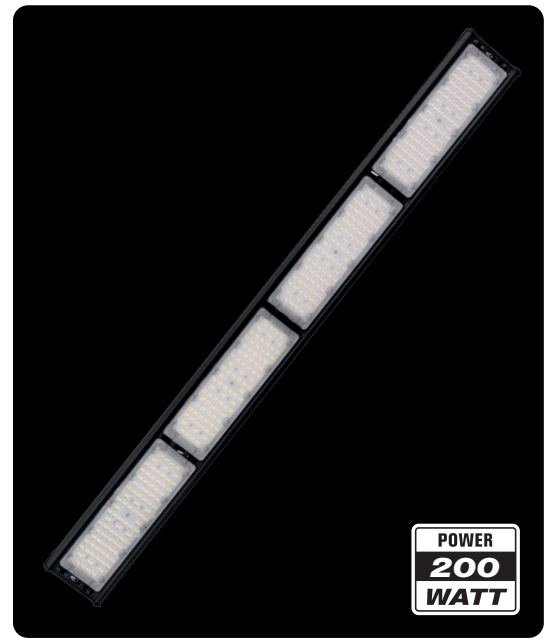

DESIGNLIGHT

SCANDINAVIAN AB

ARMATUR STRÅLKASTARE 200W, BRIGHTY

E-NR: 72 205 96

ART NR: 1022-2411

EFFEKT POWER	MATERIAL MATERIAL	KELVIN KELVIN	ARMATURFÄRG ARMATURE COLOR	ANSLUTNING CONNECTION	TOTAL LUMEN	USEFUL LUMEN
200W	ALUMINIUM	4000K	SVART/BLACK	230V	30000LM	29762LM

ROHS CE

LIFETIME L70B50: >75000H

- MÅNGSIDIG MONTERING - INNE ELLER UTE
- EFFEKTIV PÅ HÖGA HÖJDER - OPTIMERAD FÖR STORA YTOR
- MODULÄRT SYSTEM - FRÅN 50W TILL 250W

- VERSATILE MOUNTING - INDOORS OR OUTDOORS
- EFFECTIVE AT HIGH ALTITUDES - OPTIMIZED FOR LARGE AREAS
- MODULAR SYSTEM - FROM 50W TO 250W

POWER 200 WATT

Height	Evgy,Emax	Angle:85.18deg	Diameter
1m	5876,11790lx		163.85cm
2m	1394,29801lx		367.71cm
3m	619.5,13111lx		551.56cm
4m	348.5,737.41lx		735.41cm
5m	223.0,471.91lx		919.27cm
6m	154.9,327.71lx		1103.12cm
7m	113.8,240.81lx		1286.97cm
8m	87.12,184.41lx		1470.82cm
9m	68.83,145.71lx		1654.69cm
10m	55.76,118.01lx		1838.53cm