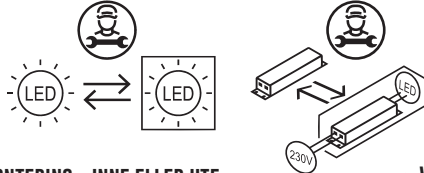

DESIGNLIGHT

SCANDINAVIAN AB

ARMATUR STRÅLKASTARE 200W, BRIGHTY

E-NR: 72 205 96

ART NR: 1022-2411

EFFEKT POWER	MATERIAL MATERIAL	KELVIN KELVIN	ARMATURFÄRG ARMATURE COLOR	ANSLUTNING CONNECTION	TOTAL LUMEN	USEFUL LUMEN
200W	ALUMINIUM	4000K	SVART/BLACK	230V	30000LM	29762LM

ROHS CE

LIFETIME L70B50: >75000H

- MÅNGSIDIG MONTERING - INNE ELLER UTE
- EFFEKTIV PÅ HÖGA HÖJDER - OPTIMERAD FÖR STORA YTOR
- MODULÄRT SYSTEM - FRÅN 50W TILL 250W

- VERSATILE MOUNTING - INDOORS OR OUTDOORS
- EFFECTIVE AT HIGH ALTITUDES - OPTIMIZED FOR LARGE AREAS
- MODULAR SYSTEM - FROM 50W TO 250W

POWER 200 WATT

Height	Evgy,Emax	Angle:85.18deg	Diameter
1m	5876,11790lx		163.85cm
2m	1394,29801lx		367.71cm
3m	619.5,13111lx		551.56cm
4m	348.5,737.41lx		735.41cm
5m	223.0,471.91lx		919.27cm
6m	154.9,327.71lx		1103.12cm
7m	113.8,240.81lx		1286.97cm
8m	87.12,184.41lx		1470.82cm
9m	68.83,145.71lx		1654.69cm
10m	55.76,118.01lx		1838.53cm