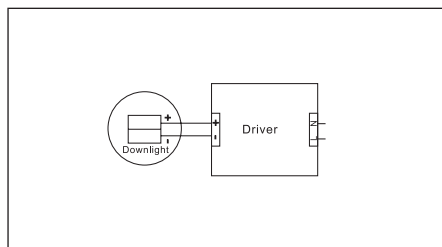

H
41
MM

Ø
95MM

- UTBYTBAR LED-MODUL
- BUBBELLINS MINIMERAR BLÄDNINGSRISK

- REPLACEABLE LED MODULE
- SPECIAL LENS MINIMIZES THE RISK OF GLARE

Avstånd	Belysningsstyrka	Sprednings vinkel 36°	Diam.
0.50m	3901, 5334lx		29.15cm
1.00m	975.4, 1334lx		58.30cm
1.50m	433.5, 592.7lx		87.46cm
2.00m	243.8, 333.4lx		116.61cm
3.00m	108.4, 148.2lx		174.91cm

1. Stäng av strömmen/Turn off the power

2. Borra hål i taket/Drill hole in ceiling

3. Anslut till LED-drivern/Connect to LED driver

Mått/Dimension

PRODUKTEN INNEHÅLLER
LJUSKÄLLA MED
ENERGIMÄRKNING
KLASS F.