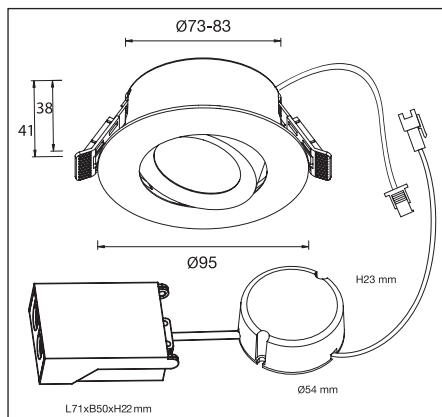

ROHS CE

IP20
IP44

350MA
LED 6x5,2W
LIGHT SOURCE WATT

1334
CD

CRI:
>90

36°

73-83
MM

LIFETIME
L70B50:50.000H
L80B50:50.000H

H
41
MM

Ø
95MM

- UTBYTBAR LED-MODUL
- BUBBELLINS MINIMERAR BLÄDNINGSRISK

- REPLACEABLE LED MODULE
- SPECIAL LENS MINIMIZES THE RISK OF GLARE

Avstånd	Belysningsstyrka	Sprednings vinkel 36°	Diam.
0.50m	3901, 5334lx		29.15cm
1.00m	975.4, 1334lx		58.30cm
1.50m	433.5, 592.7lx		87.46cm
2.00m	243.8, 333.4lx		116.61cm
3.00m	108.4, 148.2lx		174.91cm

1. Stäng av strömmen/Turn off the power

2. Borra hål i taket/Drill hole in ceiling

3. Anslut till LED-drivern/Connect to LED driver

Mått/Dimension

PRODUKTEN INNEHÅLLER
LJUSKÄLLA MED
ENERGIMÄRKNING
KLASS F.