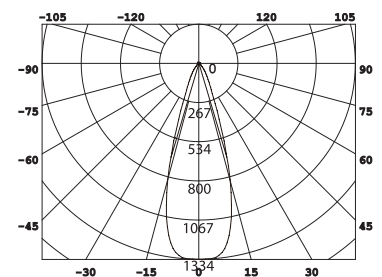

ROHS CE

IP20
IP44

350MA
LED 6x5,2W
LIGHT SOURCE WATT

1334
CD

CRI:
>90

36°

73-83
MM

LIFETIME
L70B50:50.000H
L80B50:50.000H

H
41
MM

Ø
95MM

- UTBYTBAR LED-MODUL
- BUBBELLINS MINIMERAR BLÄDNINGSRISK

- REPLACEABLE LED MODULE
- SPECIAL LENS MINIMIZES THE RISK OF GLARE

Avstånd	Belysningsstyrka	Sprednings vinkel 36°	Diam.
0.50m	3901, 5334lx		29.15cm
1.00m	975.4, 1334lx		58.30cm
1.50m	433.5, 592.7lx		87.46cm
2.00m	243.8, 333.4lx		116.61cm
3.00m	108.4, 148.2lx		174.91cm