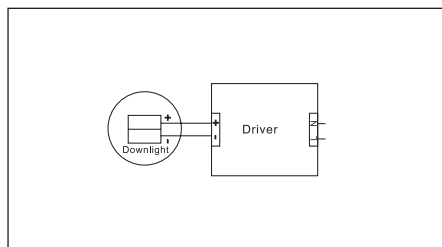

H
41
MM

95MM

- UTBYTBAR LED-MODUL
- BUBBELLINS MINIMERAR BLÄNDNINGSRISK

- REPLACEABLE LED MODULE
- SPECIAL LENS MINIMIZES THE RISK OF GLARE

Avstånd	Belysningsstyrka	Spärningsvinkel	Diam.
0.50m	4093,58001x	36°	29.90cm
1.00m	1023,14501x	36°	59.80cm
1.50m	454.8,644.41x	36°	89.71cm
2.00m	255.8,362.51x	36°	119.61cm
3.00m	113.7,161.11x	36°	179.41cm

1. Stäng av strömmen/Turn off the power

2. Borra hål i taket/Drill hole in ceiling

3. Anslut till LED-drivern/Connect to LED driver

Mått/Dimension

PRODUKTEN INNEHÅLLER LJUSKÄLLA MED ENERGIMÄRKNING KLASS F.