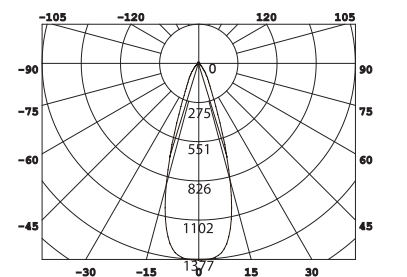

H
41
MM

95MM

- UTBYTBAR LED-MODUL
- BUBBELLINS MINIMERAR BLÄNDNINGSRISK

- REPLACEABLE LED MODULE
- SPECIAL LENS MINIMIZES THE RISK OF GLARE

Avstånd	Belysningsstyrka	Spärningsvinkel	Diam.
0.50m	4093,58001x	36°	29.90cm
1.00m	1023,14501x	36°	59.80cm
1.50m	454.8,644.41x	36°	89.71cm
2.00m	255.8,362.51x	36°	119.61cm
3.00m	113.7,161.11x	36°	179.41cm