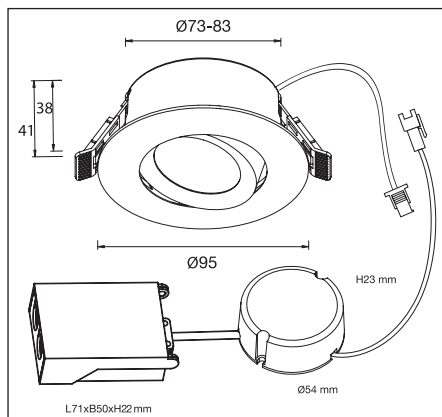

ROHS CE

IP20
IP44

350MA
LED 1x5,2W
LIGHT SOURCE WATT

1377
CD

CRI:
>90

36°

73-83
MM

LIFETIME
L70B50:50.000H
L80B50:50.000H

H
41
MM

95MM

- UTBYTBAR LED-MODUL
- BUBBELLINS MINIMERAR BLÄNDNINGSRISK

- REPLACEABLE LED MODULE
- SPECIAL LENS MINIMIZES THE RISK OF GLARE

Avstånd	Belysningsstyrka	Spärningsvinkel	Diam.
0.50m	4093,58001x	36°	29.90cm
1.00m	1023,14501x	36°	59.80cm
1.50m	454.8,644.41x	36°	89.71cm
2.00m	255.8,362.51x	36°	119.61cm
3.00m	113.7,161.11x	36°	179.41cm

1. Stäng av strömmen/Turn off the power

2. Borra hål i taket/Drill hole in ceiling

3. Anslut till LED-drivern/Connect to LED driver

Mått/Dimension

PRODUKTEN INNEHÅLLER LJUSKÄLLA MED ENERGIMÄRKNING KLASS F.