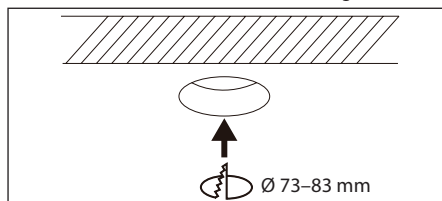

2. Borra hål i taket/Drill hole in ceiling