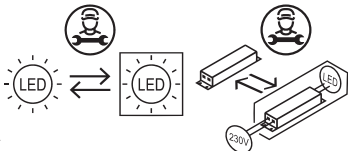

ROHS CE

IP20
IP44

350MA
LED 1x5,2W
LIGHT SOURCE WATT

1377
CD

CRI:
>90

36°

73-83
MM

LIFETIME
L70B50:50.000H
L80B50:50.000H

H
41
MM

95MM

- UTBYTBAR LED-MODUL
- BUBBELLINS MINIMERAR BLÄNDNINGSRISK

- REPLACEABLE LED MODULE
- SPECIAL LENS MINIMIZES THE RISK OF GLARE

Avstånd	Belysningsstyrka	Spärningsvinkel	Diam.
0.50m	4093,58001x	36°	29.90cm
1.00m	1023,14501x	36°	59.80cm
1.50m	454.8,644.41x	36°	89.71cm
2.00m	255.8,362.51x	36°	119.61cm
3.00m	113.7,161.11x	36°	179.41cm