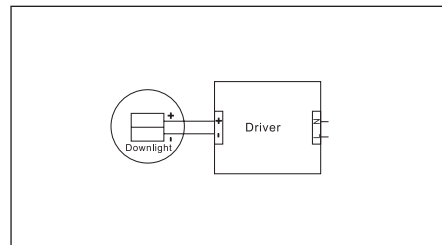

H 41
MM

95MM

- UTBYTBAR LED-MODUL
- BUBBELLINS MINIMERAR BLÄNDNINGSRISK

- REPLACEABLE LED MODULE
- SPECIAL LENS MINIMIZES THE RISK OF GLARE

Avstånd	Belysningsstyrka	Sprednings vinkel	Diam.
0.50m	3901, 5334 lx	36°	29.15cm
1.00m	975.4, 1334 lx		58.30cm
1.50m	433.5, 592.7 lx		87.46cm
2.00m	243.8, 333.4 lx		116.61cm
3.00m	108.4, 148.2 lx		174.91cm

1. Stäng av strömmen/Turn off the power

2. Borra hål i taket/Drill hole in ceiling

3. Anslut till LED-drivern/Connect to LED driver

Mått/Dimension

PRODUKTEN INNEHÅLLER
LJUSKÄLLA MED
ENERGIMÄRKNING
KLASS F.