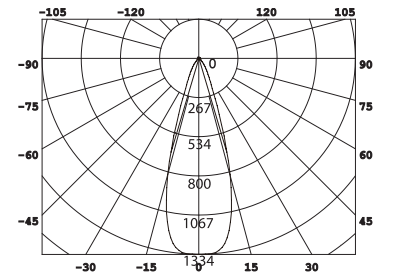

H 41
MM

95MM

- UTBYTBAR LED-MODUL
- BUBBELLINS MINIMERAR BLÄNDNINGSRISK

- REPLACEABLE LED MODULE
- SPECIAL LENS MINIMIZES THE RISK OF GLARE

Avstånd	Belysningsstyrka	Sprednings vinkel	Diam.
0.50m	3901, 5334 lx	36°	29.15cm
1.00m	975.4, 1334 lx		58.30cm
1.50m	433.5, 592.7 lx		87.46cm
2.00m	243.8, 333.4 lx		116.61cm
3.00m	108.4, 148.2 lx		174.91cm