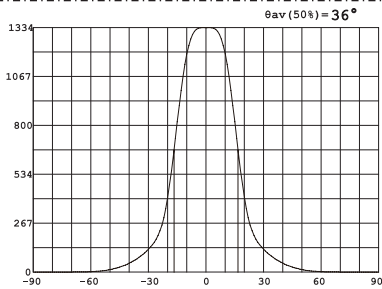

H 41
MM

95MM

- UTBYTBAR LED-MODUL
- BUBBELLINS MINIMERAR BLÄNDNINGSRISK

- REPLACEABLE LED MODULE
- SPECIAL LENS MINIMIZES THE RISK OF GLARE

Avstånd	Belysningsstyrka	Sprednings vinkel	Diam.
0.50m	3901, 5334 lx	36°	29.15cm
1.00m	975.4, 1334 lx		58.30cm
1.50m	433.5, 592.7 lx		87.46cm
2.00m	243.8, 333.4 lx		116.61cm
3.00m	108.4, 148.2 lx		174.91cm