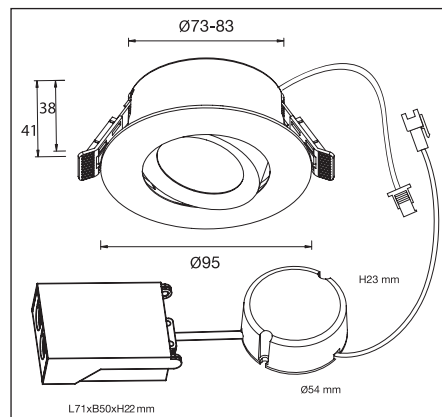

ROHS CE

IP20
IP44

350MA
LED 1x5,2W
LIGHT SOURCE WATT

1334
CD

CRI:
>90

36°

73-83
MM

LIFETIME
L70B50:50.000H
L80B50:50.000H

H 41
MM

95MM

- UTBYTBAR LED-MODUL
- BUBBELLINS MINIMERAR BLÄNDNINGSRISK

- REPLACEABLE LED MODULE
- SPECIAL LENS MINIMIZES THE RISK OF GLARE

Avstånd	Belysningsstyrka	Sprednings vinkel	Diam.
0.50m	3901, 5334 lx	36°	29.15cm
1.00m	975.4, 1334 lx		58.30cm
1.50m	433.5, 592.7 lx		87.46cm
2.00m	243.8, 333.4 lx		116.61cm
3.00m	108.4, 148.2 lx		174.91cm

1. Stäng av strömmen/Turn off the power

2. Borra hål i taket/Drill hole in ceiling

3. Anslut till LED-drivern/Connect to LED driver

Mått/Dimension

PRODUKTEN INNEHÅLLER
LJUSKÄLLA MED
ENERGIMÄRKNING
KLASS F.